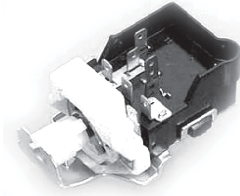

0748

0747

Dome & Console Lens Bulb
 (04333) ea.

04333

Door Jamb Switch
 67-75 (0224) ea.

0224

Glove Box Light Assembly see wiring section
 Headlamp Switch
 69-81 (01540) ea.

01540