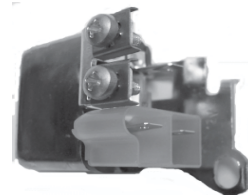

Heater Control Switch
 69-72 w/AC (06455) ea.
 67-79 w/o AC (014573)ea.

06455

014573

Horn Contact
 67-89 (08302) ea.

08302

Horn Relay 70-71
 Original Style Repro (014243)ea.
 Repro (01383) ea.

014243

01383