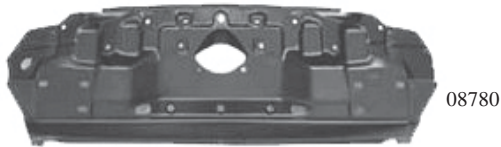

08780

TRUNK PANS: Both Pans 37" x 42"
70-73 EDP (011188)ea.
74-81 EDP (011189)ea.