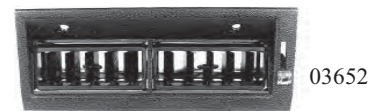

Dash Center A/C Vent
67-8 Chrome Outlet
(01719) ea.
69 Assembly (03652) ea.